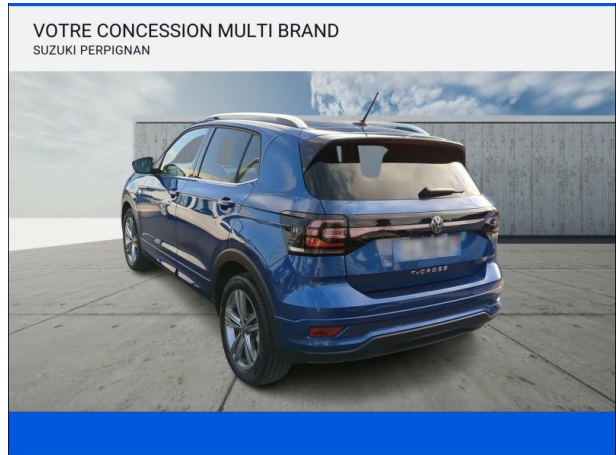

VOLKSWAGEN T-Cross 1.0 TSI 110ch R-Line TECH DSG7 d'occasion

Occasion

VOLKSWAGEN T-Cross

1.0 TSI 110ch R-Line TECH DSG7

Suzuki Carcassonne

04 68 10 70 90

Prix :

24 700 €

□ Boîte de vitesse : Automatique

□ Carrosserie : Tout Terrain

□ Nombre de portes : 5 portes

□ Année : 2023

□ Puissance fiscale : 6 CV

□ Couleur : Bleu

□ Garantie : Constructeur NC

Équipements de série