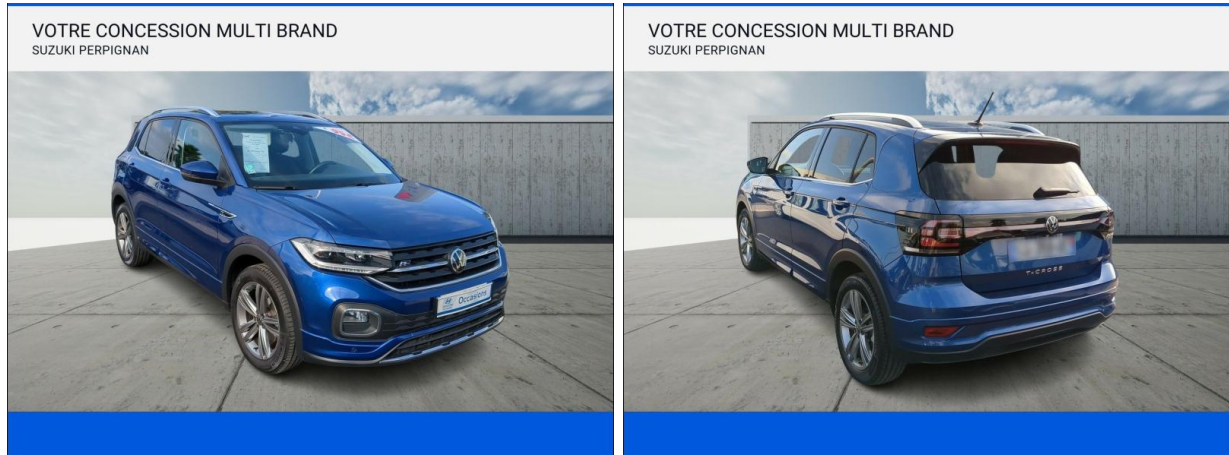

VOLKSWAGEN T-Cross 1.0 TSI 110ch R-Line TECH DSG7 d'occasion

Occasion VOLKSWAGEN T-Cross

1.0 TSI 110ch R-Line TECH DSG7

Suzuki Perpignan

04 68 85 79 73

Prix :

24 700 €

Un crédit vous engage et doit être remboursé. Vérifiez vos capacités de remboursement avant de vous engager.

Caractéristiques du véhicule

□ Kilométrage : 5 653 km

□ Puissance réelle : 116 ch

□ Énergie : Essence

□ Boîte de vitesse : Automatique

□ Carrosserie : Tout Terrain

□ Nombre de portes : 5 portes

□ Année : 2023