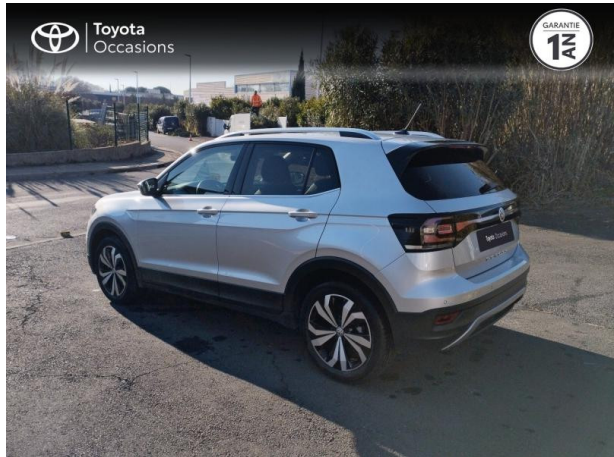

VOLKSWAGEN T-Cross 1.0 TSI 115ch Carat d'occasion

Occasion

VOLKSWAGEN T-Cross

1.0 TSI 115ch Carat

Toyota Montpellier

04 67 67 22 22

Prix :

19 990 €

Un crédit vous engage et doit être remboursé. Vérifiez vos capacités de remboursement avant de vous engager.

Caractéristiques du véhicule

- Kilométrage : 14 763 km
- Puissance réelle : 115 ch
- Énergie : Essence
- Boîte de vitesse : Manuelle
- Carrosserie : Tout Terrain
- Nombre de portes : 5 portes
- Année : 2019
- Puissance fiscale : 6 CV
- Couleur : Reflet d'Argent métallisée
- Garantie : Label Toyota Occasions 12 mois IC 12 mois