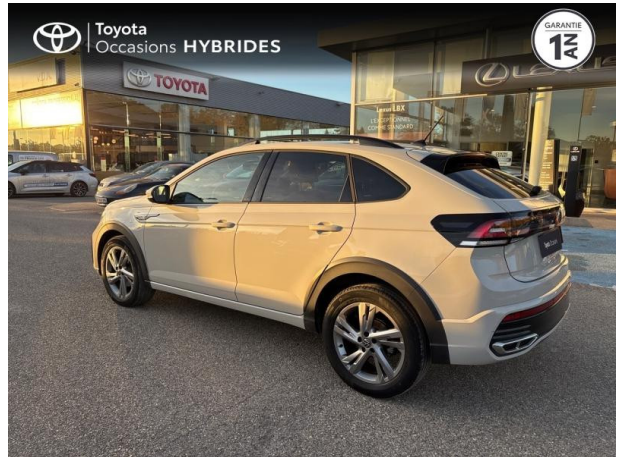

VOLKSWAGEN Taigo 1.0 TSI 110ch R-Line DSG7 d'occasion

Occasion

VOLKSWAGEN Taigo

1.0 TSI 110ch R-Line DSG7

Toyota Avignon

04 90 13 42 42

Prix :

23 490 €

Un crédit vous engage et doit être remboursé. Vérifiez vos capacités de remboursement avant de vous engager.

Caractéristiques du véhicule

- Kilométrage : 35 953 km
- Puissance réelle : 110 ch
- Énergie : Essence
- Boîte de vitesse : Automatique
- Carrosserie : Tout Terrain
- Nombre de portes : 5 portes
- Année : 2022
- Puissance fiscale : 6 CV
- Couleur : Gris Ascot/Toit Noir
- Garantie : Label Toyota Occasions 12 mois IC 12 mois