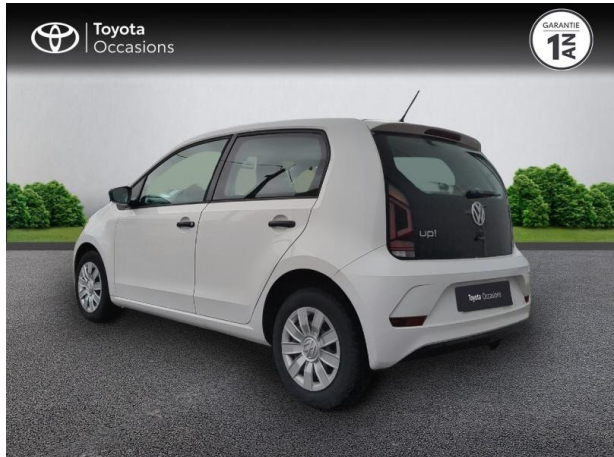

VOLKSWAGEN up! 1.0 60ch BlueMotion Technology Take up! 5p d'occasion

Occasion

VOLKSWAGEN up!

1.0 60ch BlueMotion Technology Take up! 5p

Toyota Alès

04 66 54 32 32

Prix :

8 490 €

Un crédit vous engage et doit être remboursé. Vérifiez vos capacités de remboursement avant de vous engager.

Caractéristiques du véhicule

- Kilométrage : 29 610 km
- Puissance réelle : 60 ch
- Énergie : Essence
- Boîte de vitesse : Manuelle
- Carrosserie : Berline
- Nombre de portes : 5 portes
- Année : 2018
- Puissance fiscale : 3 CV
- Couleur : Blanc Candy
- Garantie : Label Toyota Occasions 12 mois IC 12 mois