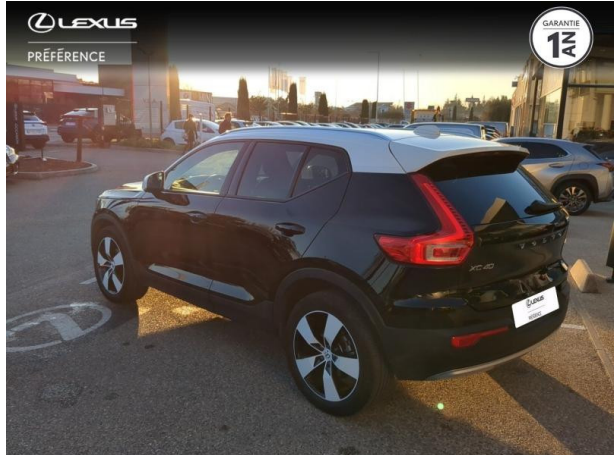

VOLVO XC40 T2 129ch Business Geartronic 8 d'occasion

Occasion

VOLVO XC40

T2 129ch Business Geartronic 8

Lexus Avignon

04 90 87 47 00

Prix :

24 500 €

Un crédit vous engage et doit être remboursé. Vérifiez vos capacités de remboursement avant de vous engager.

Caractéristiques du véhicule

- Kilométrage : 42 345 km
- Puissance réelle : 129 ch
- Énergie : Essence
- Boîte de vitesse : Automatique
- Carrosserie : Tout Terrain
- Nombre de portes : 5 portes
- Année : 2021
- Puissance fiscale : 7 CV
- Couleur : Noir Onyx
- Garantie : NC