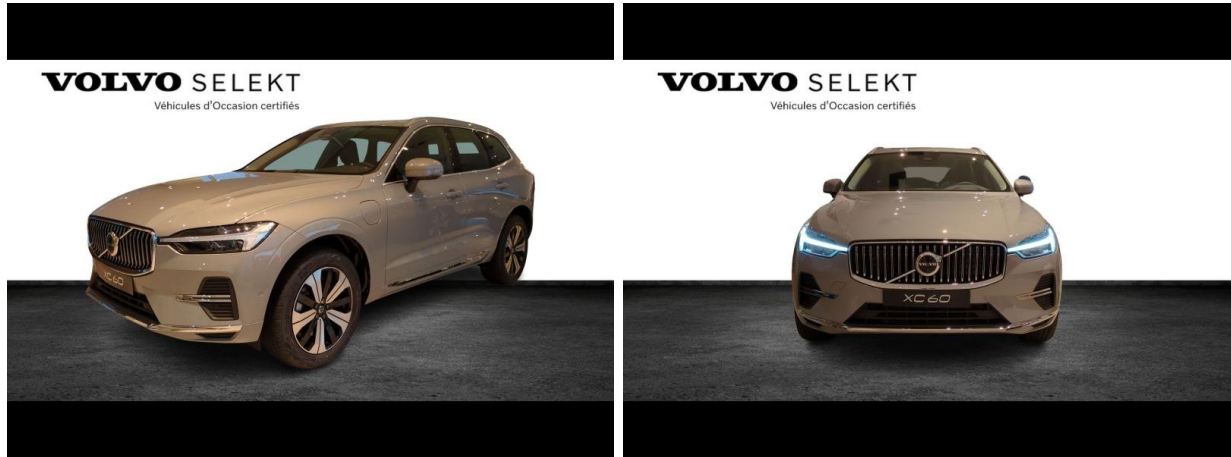

# VOLVO XC60 T6 AWD 253 + 145ch Plus Style Chrome Geartronic d'occasion

Occasion

**VOLVO XC60**

T6 AWD 253 + 145ch Plus Style Chrome Geartronic

Volvo Aix-en-Provence

04 42 20 80 61

Prix :

66 900 €

## Caractéristiques du véhicule

- Kilométrage : 8 500 km
- Puissance réelle : 253 ch
- Énergie : Hybride
- Boîte de vitesse : Automatique
- Carrosserie : Tout Terrain
- Nombre de portes : 5 portes
- Année : 2024
- Puissance fiscale : 15 CV
- Couleur : Gris
- Garantie : VOLVO SELEKT 24 mois 24 mois