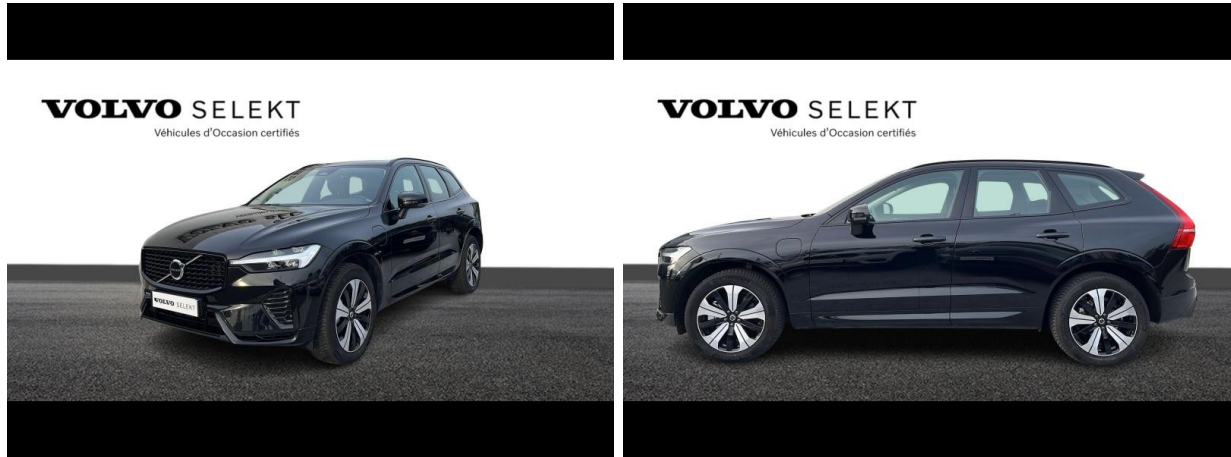

VOLVO XC60 T6 AWD 253 + 145ch Plus Style Dark Geartronic d'occasion

Occasion

VOLVO XC60

T6 AWD 253 + 145ch Plus Style Dark Geartronic

Volvo Toulon

04 94 14 79 90

Prix :

57 900 €

Un crédit vous engage et doit être remboursé. Vérifiez vos capacités de remboursement avant de vous engager.

Caractéristiques du véhicule

- Kilométrage : 28 814 km
- Puissance réelle : 253 ch
- Énergie : Hybride
- Boîte de vitesse : Automatique
- Carrosserie : Tout Terrain
- Nombre de portes : 5 portes
- Année : 2024
- Puissance fiscale : 15 CV
- Couleur : Noir Onyx Métallisé
- Garantie : VOLVO SELEKT 24 mois 24 mois