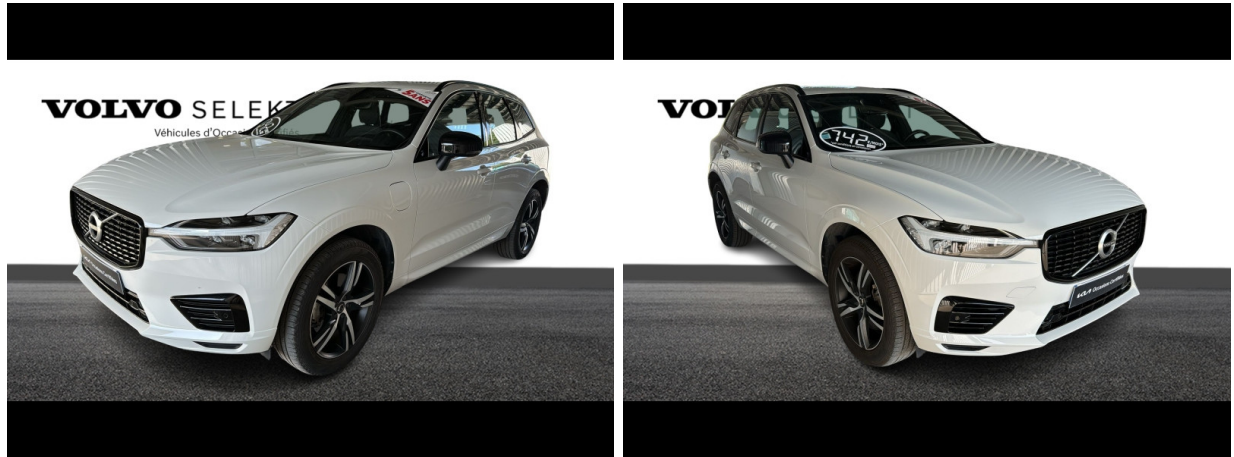

VOLVO XC60 T6 AWD 253 + 87ch R-Design Geartronic d'occasion

Occasion

VOLVO XC60

T6 AWD 253 + 87ch R-Design Geartronic

Kia Gap

04 92 51 26 18

Prix :

41 190 €

Un crédit vous engage et doit être remboursé. Vérifiez vos capacités de remboursement avant de vous engager.

Caractéristiques du véhicule

- Kilométrage : 63 120 km
- Puissance réelle : 253 ch
- Énergie : Hybride
- Boîte de vitesse : Automatique
- Carrosserie : Tout Terrain
- Nombre de portes : 5 portes
- Année : 2020
- Puissance fiscale : 15 CV
- Couleur : Blanc Glace
- Garantie : Garantie GM+ 12 mois 12 mois