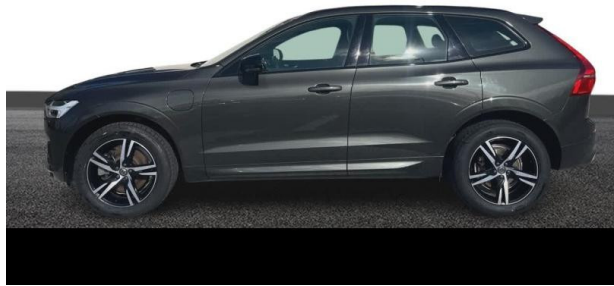

# VOLVO XC60 T8 Twin Engine 303 + 87ch R-Design Geartronic d'occasion

**VOLVO SELEKT**  
Véhicules d'Occasion certifiés

**VOLVO SELEKT**  
Véhicules d'Occasion certifiés

Occasion

**VOLVO XC60**

T8 Twin Engine 303 + 87ch R-Design Geartronic

## Caractéristiques du véhicule

□ Kilométrage : 103 495 km

□ Puissance réelle : 303 ch

□ Énergie : Hybride

□ Boîte de vitesse : Automatique

□ Carrosserie : Tout Terrain

□ Nombre de portes : 5 portes

□ Année : 2020